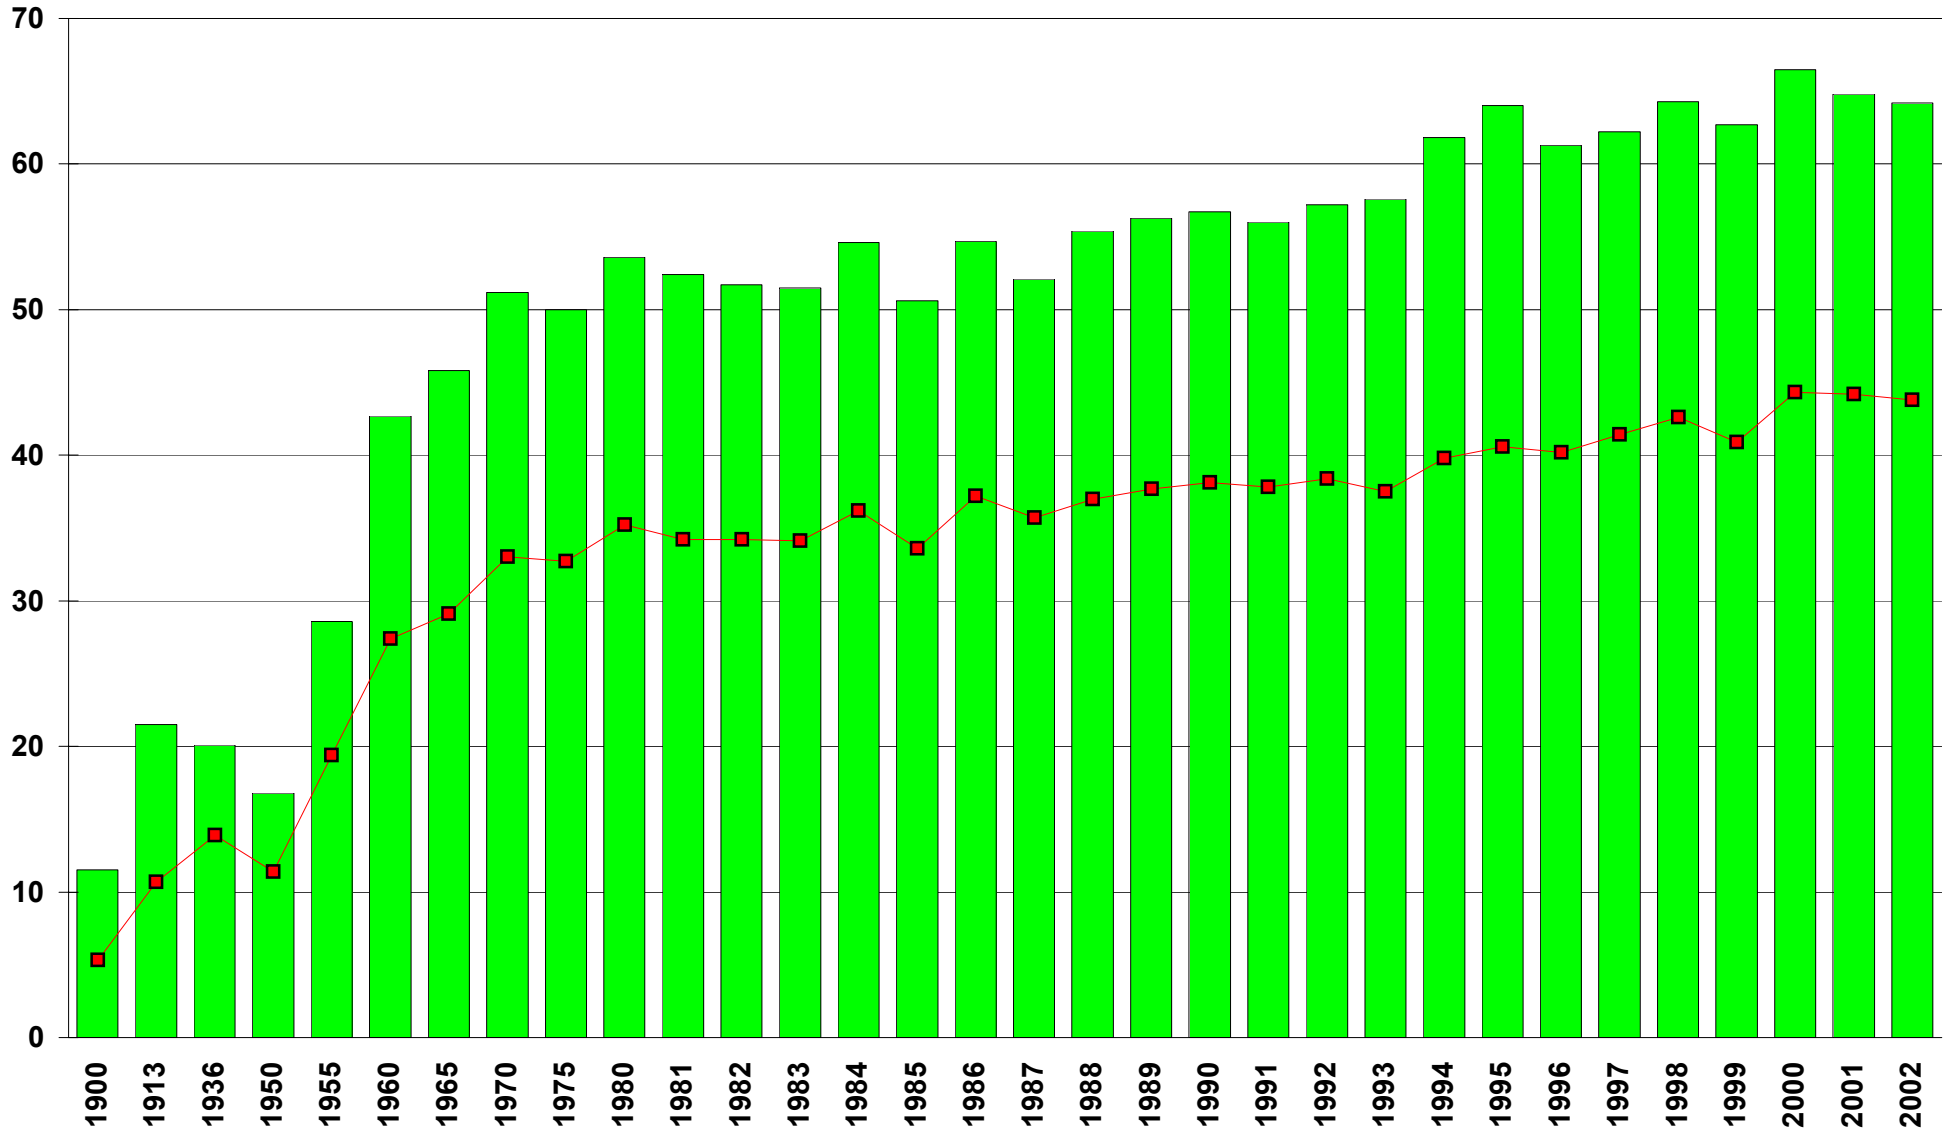

# Geleistete Tonnenkilometer auf den Binnenwasserstraßen des Bundesgebietes

Mrd tkm

Gesamtverkehr 1)

Rheinverkehr 2)

1) - Gesamtverkehr - einschl. Durchgangsverkehr 2) - Rheinverkehr - auf dem Rhein von Rheinfelden bis zur

Quelle : Statistisches Bundesamt 2002  
Stand : 31.12.2001